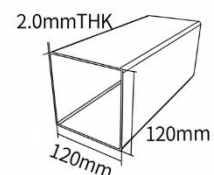

Profilmaße

Lamelle

143 × 35 × 1,2 mm

Höhe × Breite × Stärke

Träger

170 × 100 × 2,0 mm

Höhe × Breite × Stärke

Pfosten

120 × 120 × 2,0 mm

Höhe × Breite × Stärke

Maßschema: Alle Profilmaße werden im Format **Höhe × Breite × Stärke** in Millimetern angegeben.