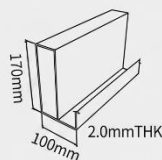

Profilmaße

Lamelle

143 × 35 × 1,2 mm

Höhe × Breite × Stärke

Träger

170 × 100 × 2,0 mm

Höhe × Breite × Stärke

Pfosten

120 × 120 × 2,0 mm

Höhe × Breite × Stärke

Maßschema: Alle Profilmaße werden im Format **Höhe × Breite × Stärke** in Millimetern angegeben.