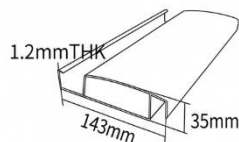

TECHNISCHES DATENBLATT

Pergolaris Pure M140U

Manuelle Aluminium-Pergola mit wetterfestem Lamellendach, Bedienung per Handkurbel und robuster Konstruktion für anspruchsvolle Außenbereiche.

Technische Hauptdaten

Profilmaße

Lamelle

143 × 35 × 1,2 mm

Höhe × Breite × Stärke

Träger

170 × 100 × 2,0 mm

Höhe × Breite × Stärke

Pfosten

120 × 120 × 2,0 mm

Höhe × Breite × Stärke

Maßschema: Alle Profilmaße werden im Format **Höhe × Breite × Stärke** in Millimetern angegeben.